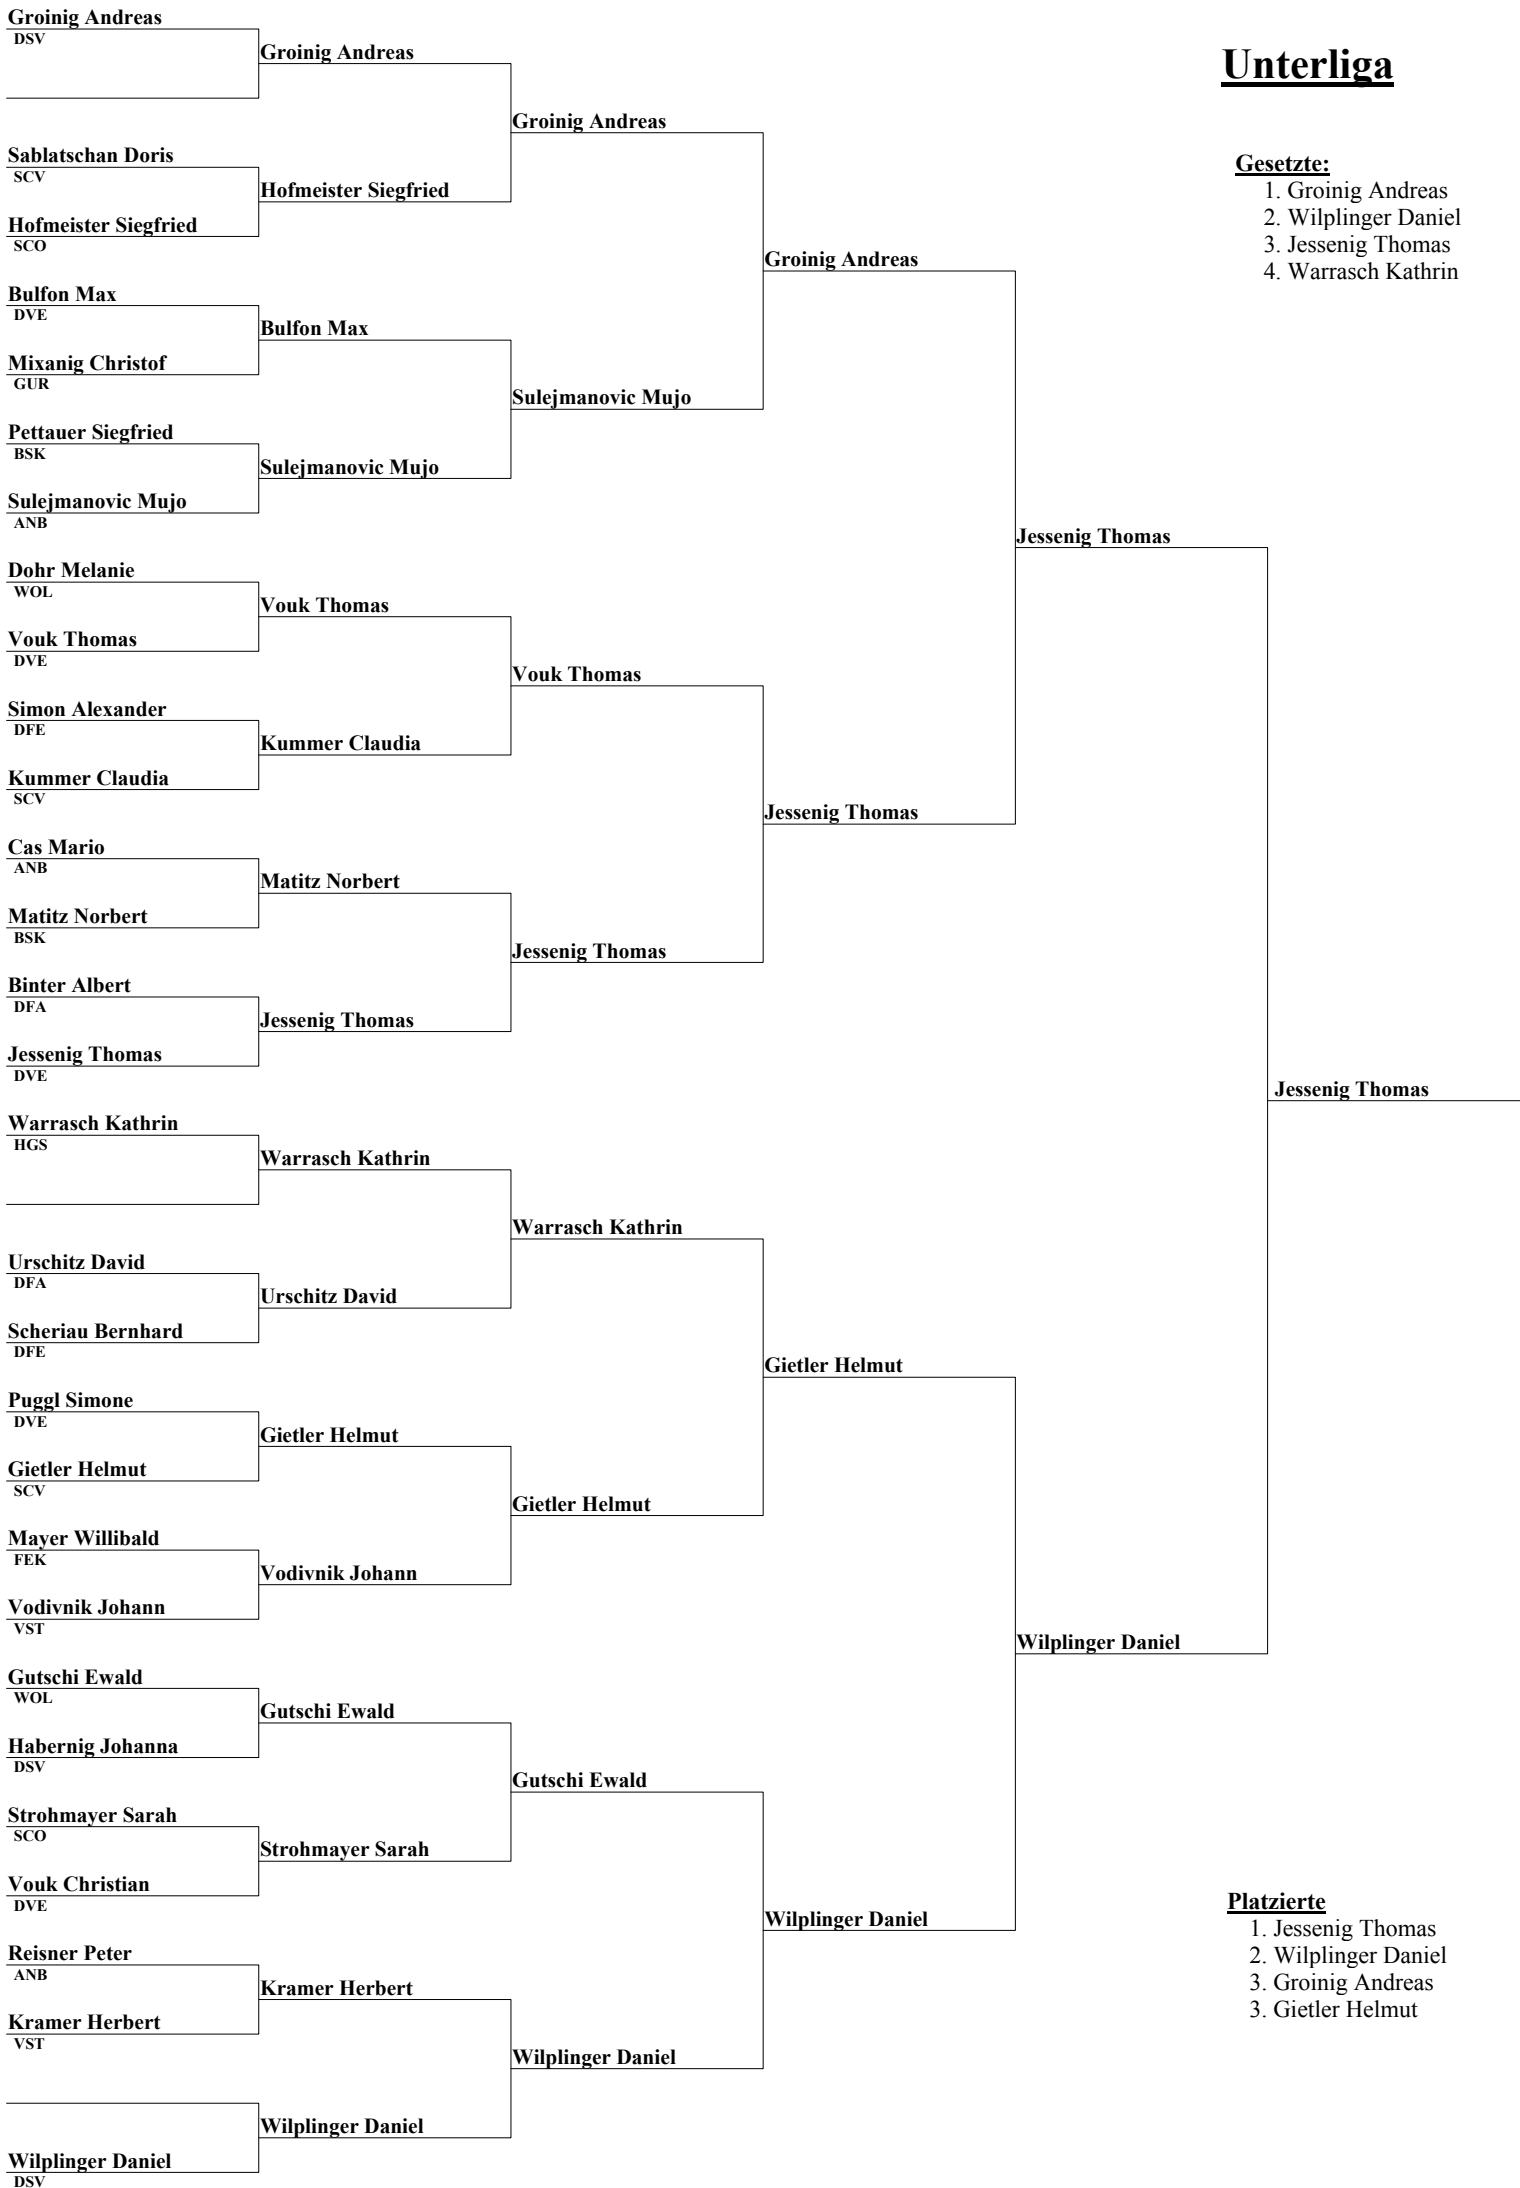

Unterliga

Gesetzte:

1. Groinig Andreas
2. Wilplinger Daniel
3. Jessenig Thomas
4. Warrasch Kathrin

Platzierte

1. Jessenig Thomas
2. Wilplinger Daniel
3. Groinig Andreas
3. Gietler Helmut