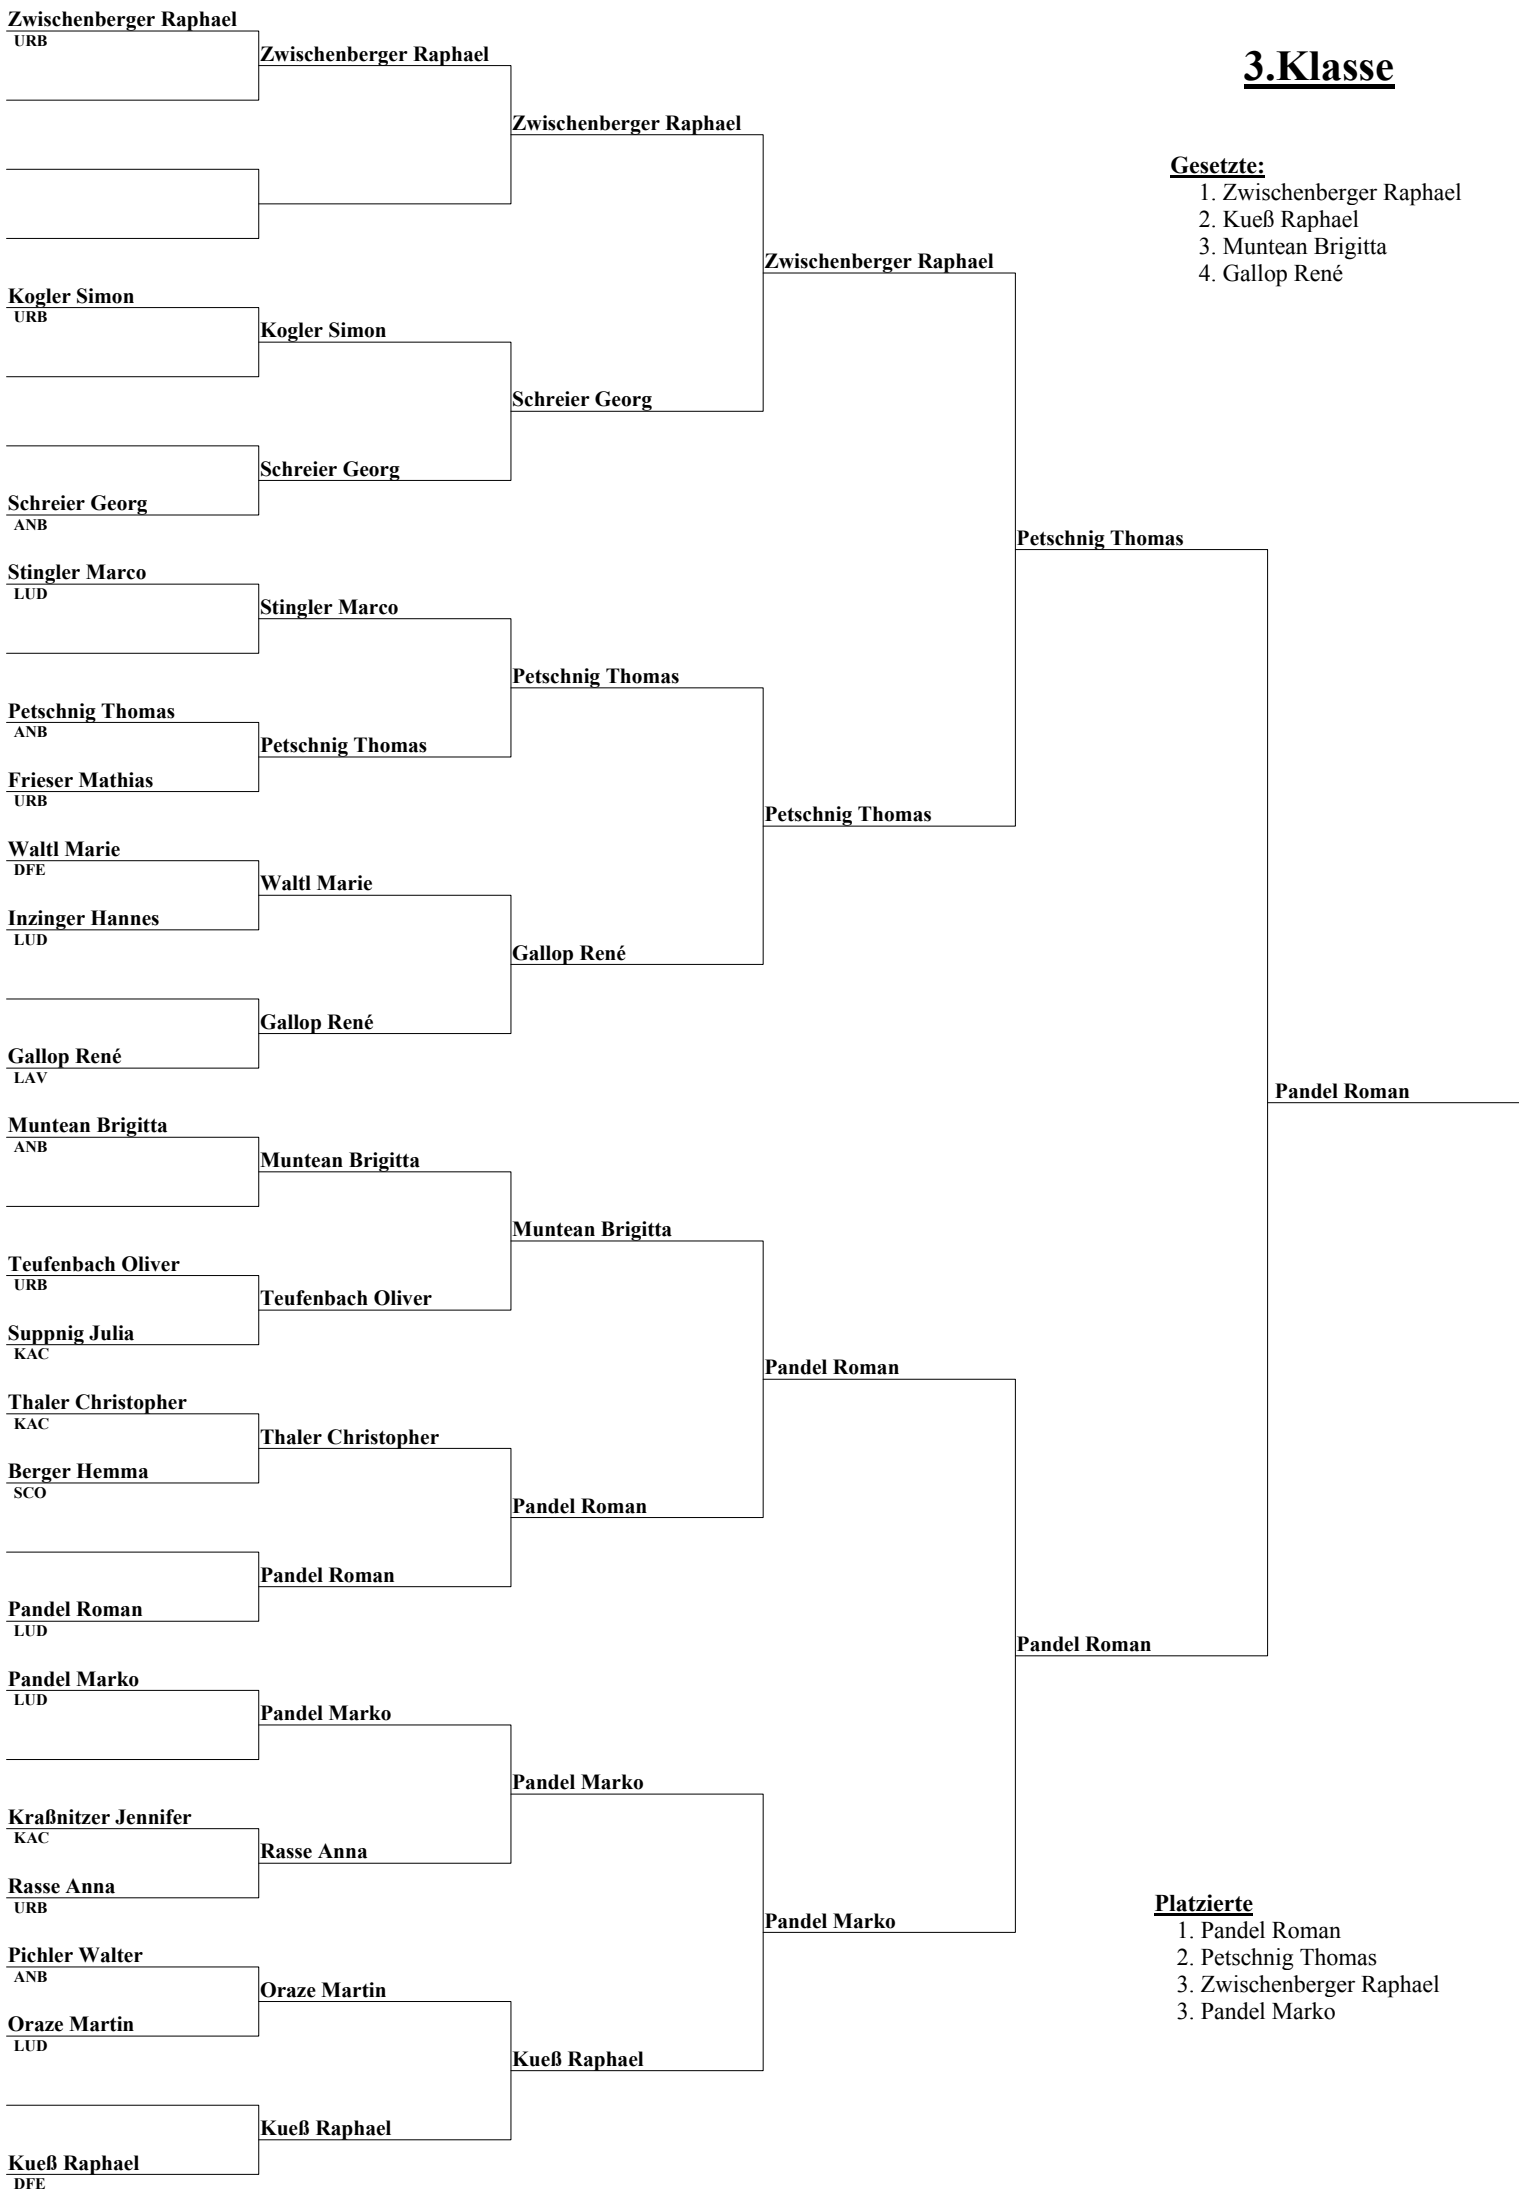

3.Klasse

Gesetzte:

1. Zwischenberger Raphael
2. Kueß Raphael
3. Muntean Brigitta
4. Gallop René

Platzierte

1. Pandel Roman
2. Petschnig Thomas
3. Zwischenberger Raphael
3. Pandel Marko