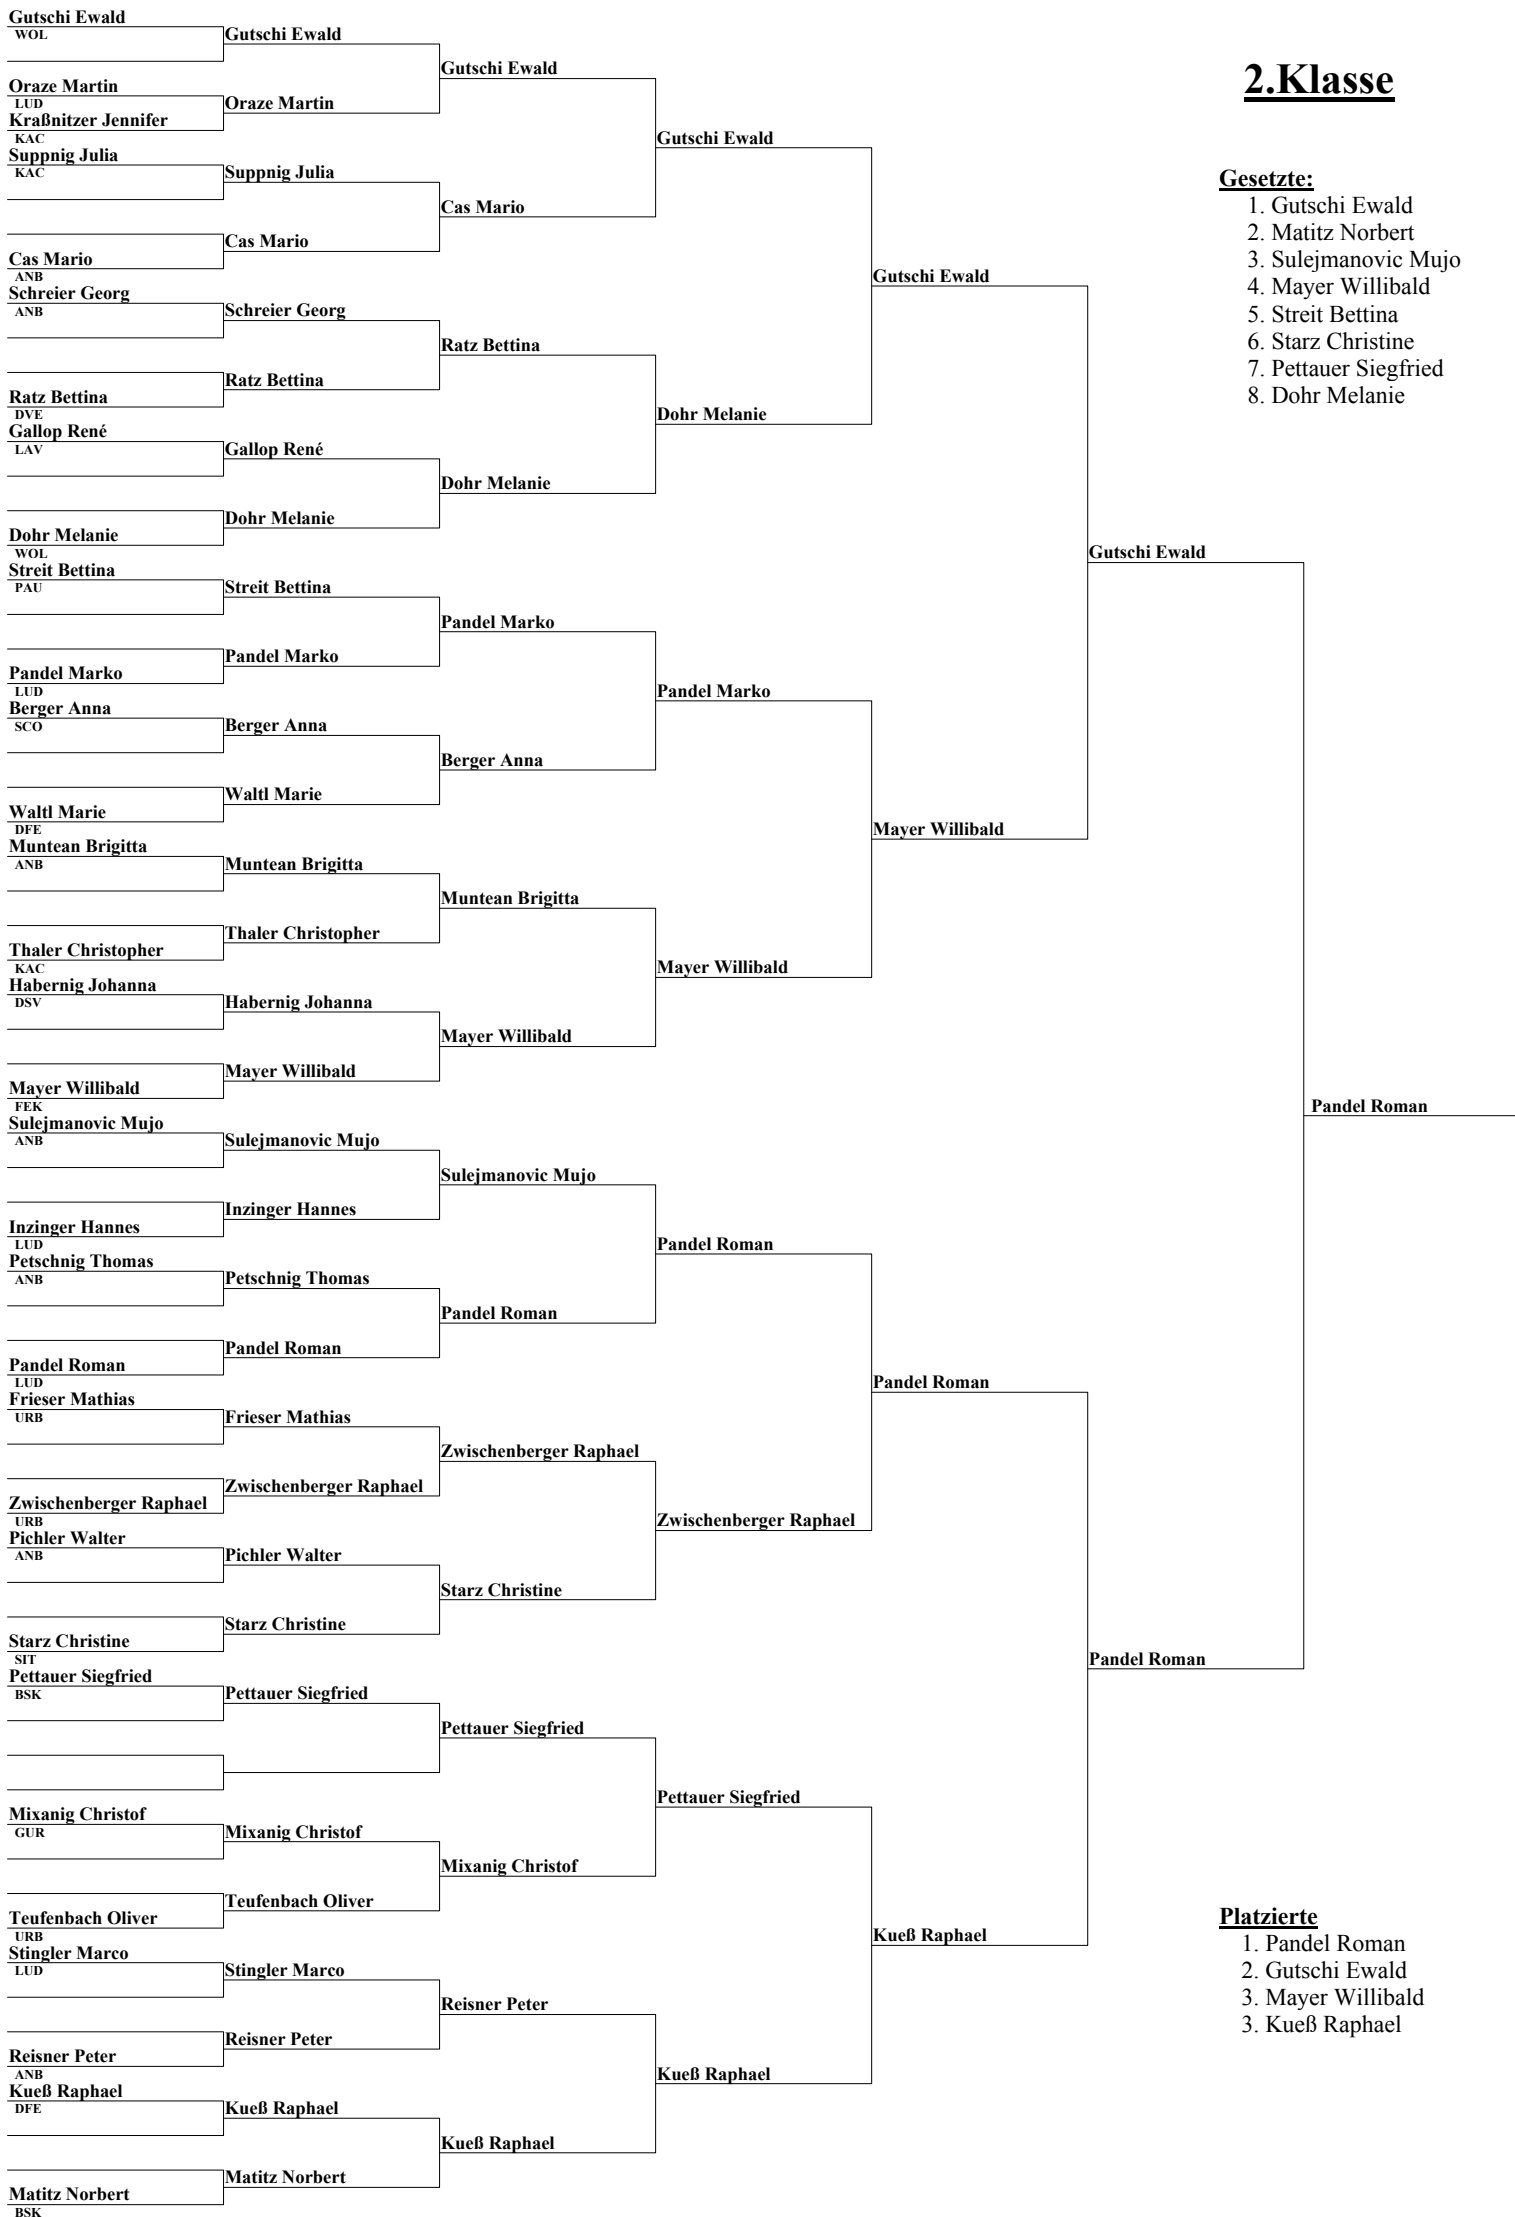

2.Klasse

Gesetzte:

1. Gutschi Ewald
2. Matitz Norbert
3. Sulejmanovic Mujo
4. Mayer Willibald
5. Streit Bettina
6. Starz Christine
7. Pettauer Siegfried
8. Dohr Melanie