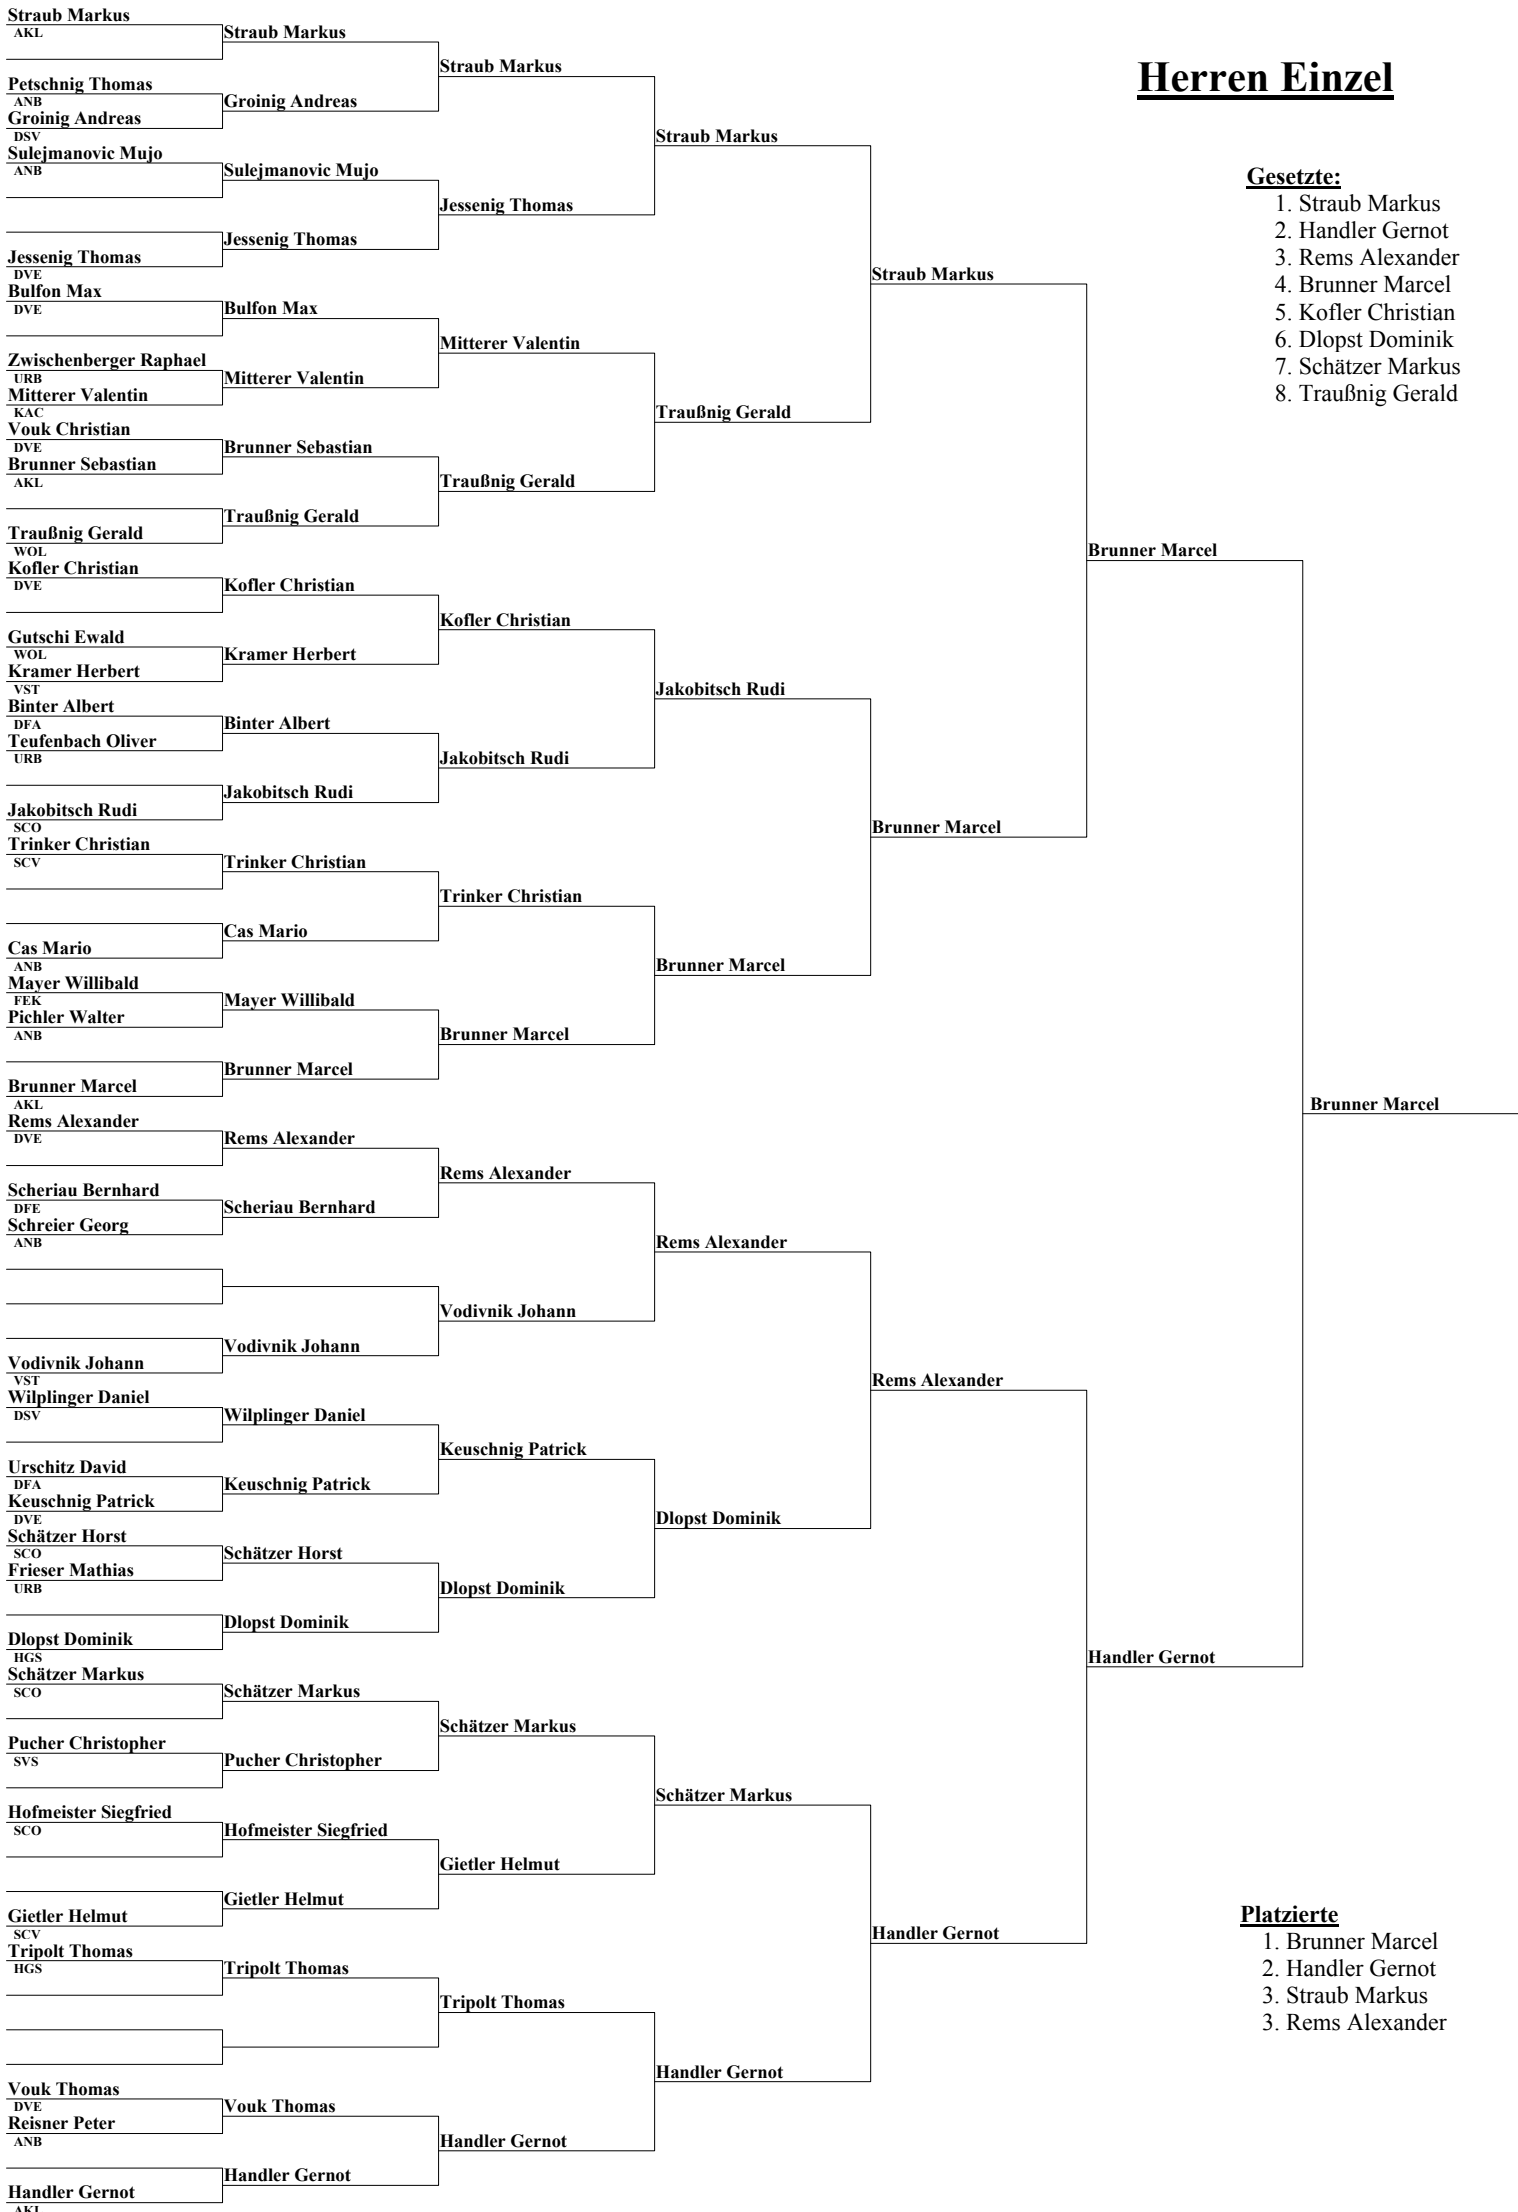

# Herren Einzel

**Gesetzte:**

1. Straub Markus
2. Handler Gernot
3. Rems Alexander
4. Brunner Marcel
5. Kofler Christian
6. Dlopst Dominik
7. Schätzer Markus
8. Traußnig Gerald

**Platzierte**

1. Brunner Marcel
2. Handler Gernot
3. Straub Markus
3. Rems Alexander